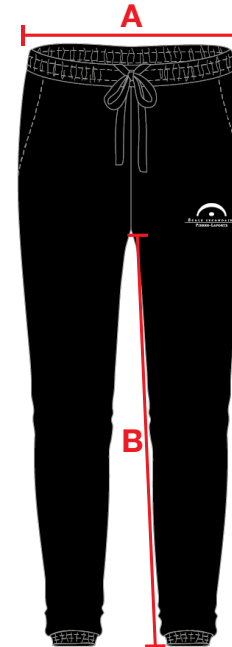

MENSURATIONS DES VÊTEMENTS EN POUCES / CLOTHING MEASUREMENTS IN INCHES
280 Pantalon ouaté/Fleece pants

JUNIOR

	(En moyenne, taille sélectionnée selon l'âge) (On average, size selected according to age)	10 ans	11 ans	12 ans
Taille / Size		M	L	XL
A Taille / Waist		11 1/2"	12 1/2"	13 1/2"
B Entrejambre / Inseam		25"	25"	27"

ADULTES/ADULTS

	Taille / Size	XS	S	M	L	XL	2XL	3XL	4XL
A Taille / Waist		-	15"	16"	17"	18"	19"	20 1/2"	22"
B Entrejambre / Inseam		-	29 1/2"	30"	31"	32"	33"	34"	34"